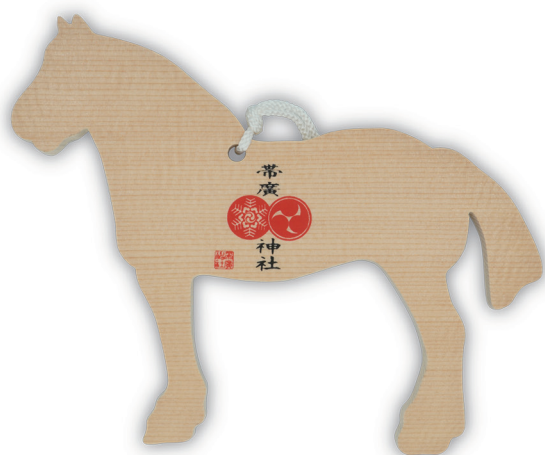

# 帯廣神社授与品 ①

年末年始に 神社で授与するもの  
 ※郵送に対応しているものではありません

ほうじょふだ  
 15 方除札 500 円  
 (3 体一組)

とちごこくじんじや おふだ  
 13 十勝護國  
 神社 神札  
 1000 円

ふしこ じんじや おふだ  
 12 伏古神社  
 神札 1500 円

おびひろじんじや おふだ  
 11 帯廣神社  
 神札 1500 円

じんくう たいま  
 10 神宮大麻  
 1500 円